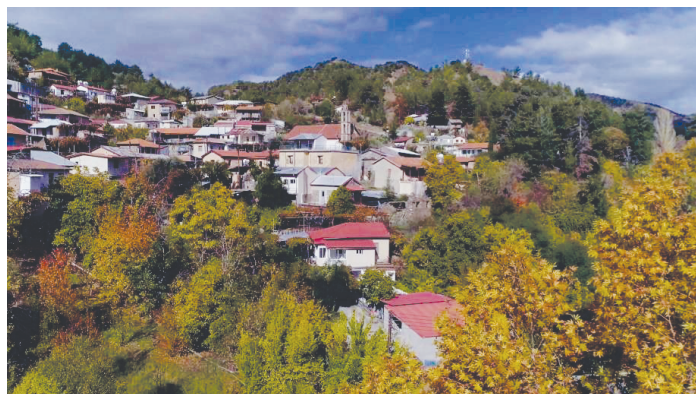

Interreg Ελλάδα-Κύπρος

Ευρωπαϊκό Ταμείο Περιφερειακής Ανάπτυξης

ECO.MUSE

ΕΥΡΩΠΑΙΚΗ ΕΝΩΣΗ

ΚΥΠΡΙΑΚΗ ΔΗΜΟΚΡΑΤΙΑ
ΥΠΟΥΡΓΕΙΟ ΠΑΙΔΕΙΑΣ,
ΑΘΛΗΤΙΣΜΟΥ ΚΑΙ ΝΕΟΛΑΙΑΣ

ΠΑΙΔΑΓΩΓΙΚΟ ΙΝΣΤΙΤΟΥΤΟ
ΚΥΠΡΟΥ

*Δάσος της Μαραθάσας,
Παιδαγωγικό Ινστιτούτου Κύπρου,
Φωτ.: Θωμάς Καλλής*

*Τρεις Ελιές,
Παιδαγωγικό Ινστιτούτου Κύπρου,
Φωτ.: Θωμάς Καλλής*

*Μάραθος,
Παιδαγωγικό Ινστιτούτου Κύπρου,
Φωτ.: Θωμάς Καλλής*

*Ψωμί στον φούρνο,
Παιδαγωγικό Ινστιτούτου Κύπρου,
Φωτ.: Θωμάς Καλλής*

Interreg Ελλάδα-Κύπρος